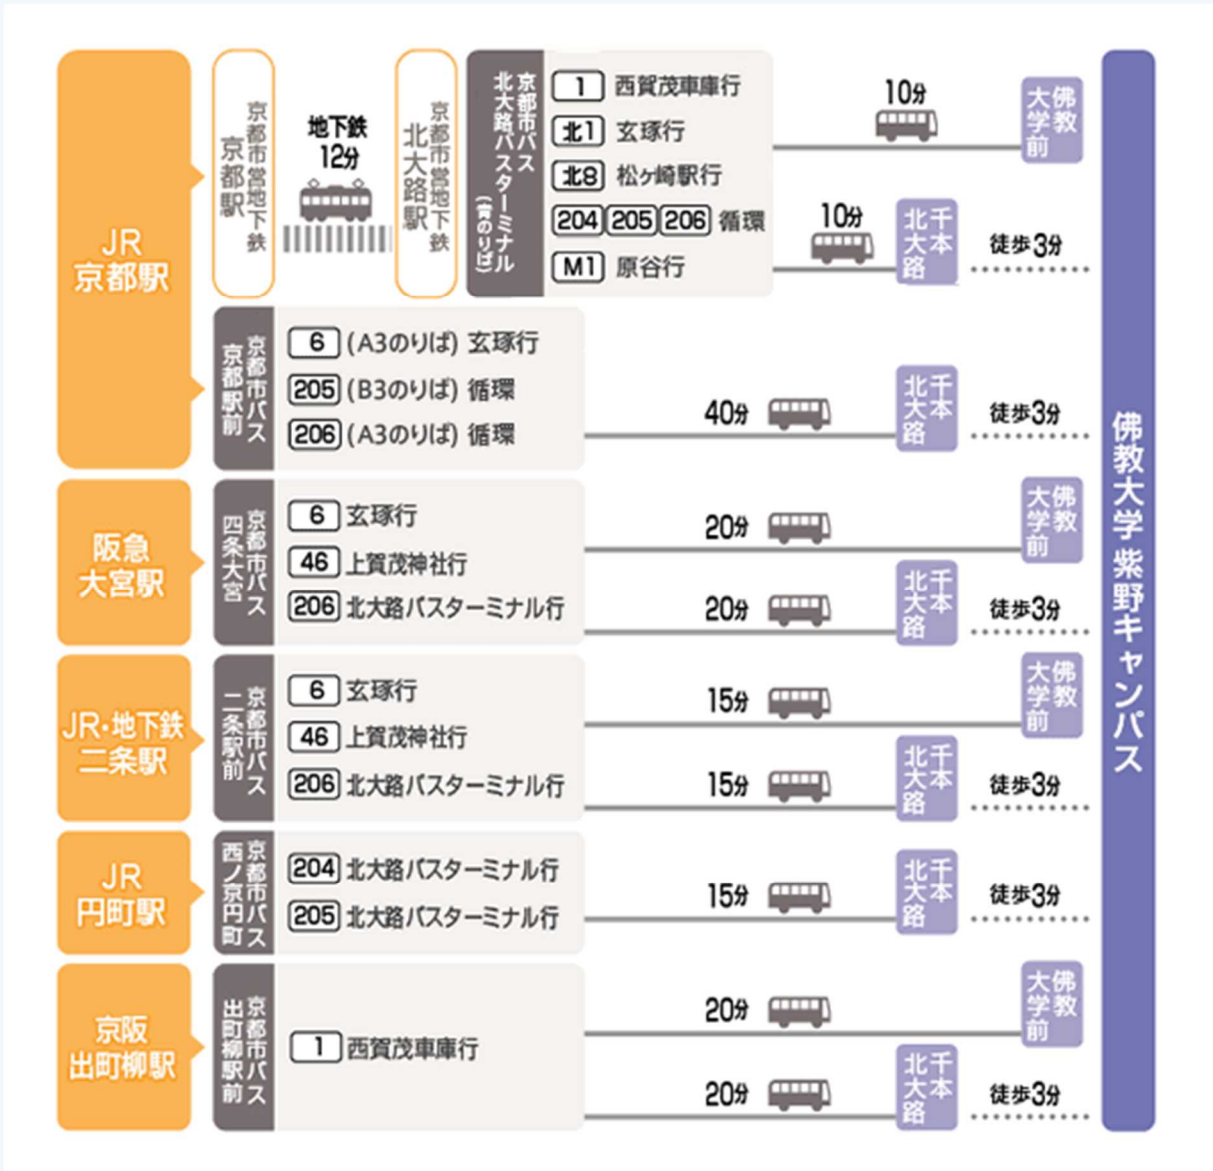

・**会場**：佛教大学 紫野キャンパス 6 号館 1 階 101 教室

京都市北区紫野北花ノ坊町 96

* 詳しくは、p2~3 のアクセス方法等をご確認ください。

・**募集人数**：25 名

受講資格：日本箱庭療法学会会員であること

・**参加費**：6000 円

・**申込方法**：当会ホームページ (<http://www.sandplay.jp/isst.html>) および上記 QR コードの申込フォームよりお申し込み下さい。**申し込みの締め切り**は、9 月 13 日(水)です。

・**日本臨床心理士の研修ポイント**：日本臨床心理士資格認定協会の研修ポイントとして申請予定です。

* 共催の佛教大学箱庭療法研究会より研修証明書が発行されます。

・**ISST の研修証明書**：本セミナーに受講は、ISST 正会員になるために必要な「理論的トレーニング 100 時間」に算入可能な時間数として認定されます。ISST の研修証明書の発行を希望される場合、申込フォームの研修証明書発行希望に してください。

付記：当会 Japan society for ISST members (JISST)は、2022 年 11 月 6 日、日本語名称を日本国際箱庭療法士学会から日本国際箱庭療法士協会に改めました。JISST は、国際箱庭療法学会(ISST)の加盟団体(member society)です。JISST の活動は、日本箱庭療法学会と ISST の連携を活性化することを目的としています。

■会場(佛教大学 紫野キャンパス)へのアクセス方法

■会場の周辺地図

■会場のキャンパスマップ